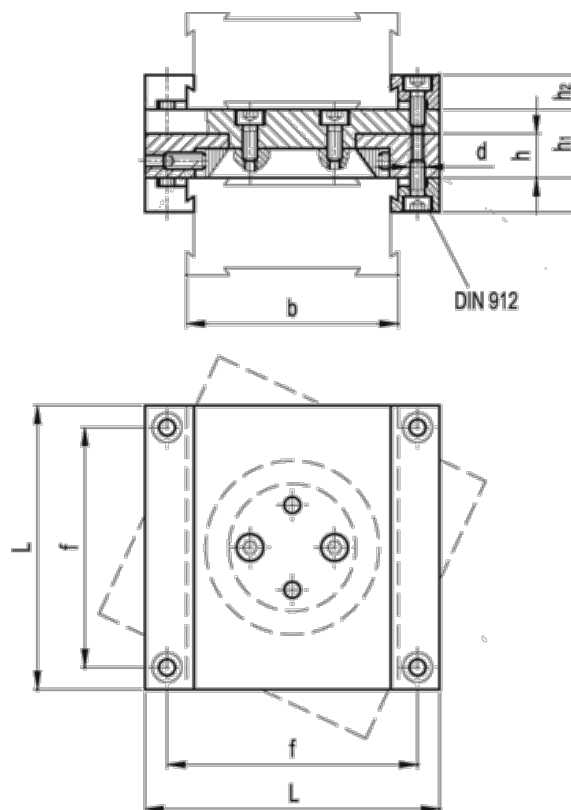

Varenummer: 20791092

Beskrivelse: Drejeplade GN 900.5-80-105

Mål

b	= 80
d	= M4
f	= 92.0
h	= 9
H	= 39.0
h1	= 14
h2	= 12.5
L	= 105